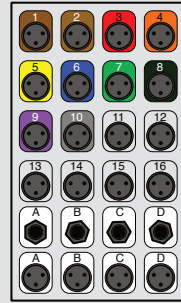

LES PRATICABLES NE SONT PAS OBLIGATOIRES, MAIS DANS L'IDÉAL... !

2 Praticables – Ht 40 cm

Manu

Votre Boitier de Patch

2 Praticables – Ht 40 cm

Yves

- | | |
|-------------------|------------------|
| 1 - PIEDS - Micro | 5 - BASSE |
| 2 - PIEDS - AKG | 8 - VOIX MANU |
| 3 - VIOLON | 10 - PERCUSSIONS |
| 4 - MANDOLINE | |

- | |
|-----------------|
| 6 - GUITARE - 1 |
| 7 - GUITARE - 2 |
| 9 - VOIX YVES |