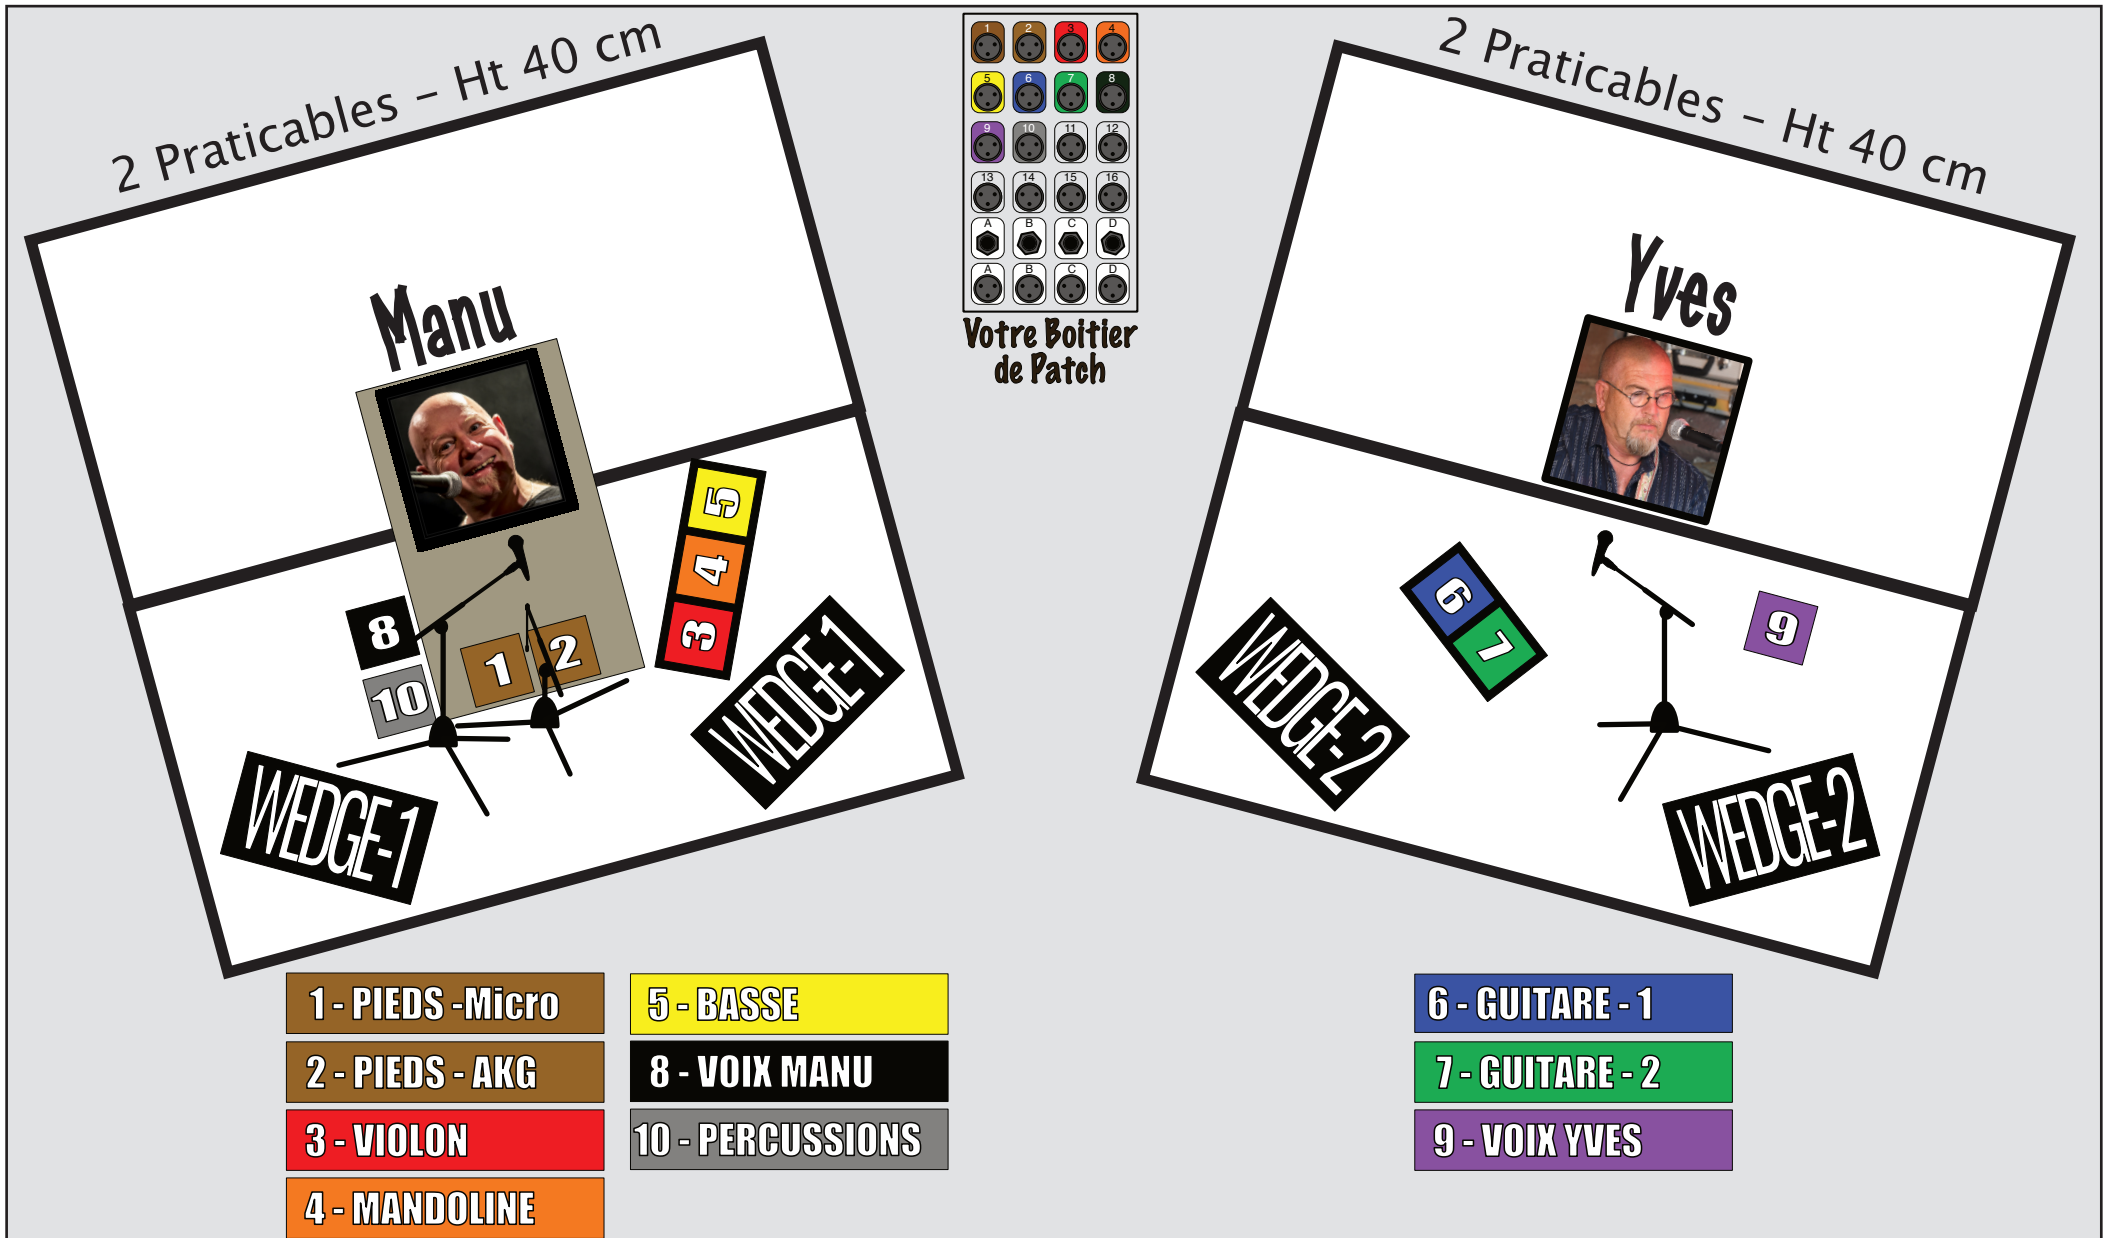

LES PRATICABLES NE SONT PAS OBLIGATOIRES, MAIS DANS L'IDÉAL... !

2 Praticables – Ht 40 cm

Manu

Votre Boitier de Patch

2 Praticables – Ht 40 cm

Yves

- | | |
|-------------------|------------------|
| 1 - PIEDS - Micro | 5 - BASSE |
| 2 - PIEDS - AKG | 8 - VOIX MANU |
| 3 - VIOLON | 10 - PERCUSSIONS |
| 4 - MANDOLINE | |

- | |
|-----------------|
| 6 - GUITARE - 1 |
| 7 - GUITARE - 2 |
| 9 - VOIX YVES |